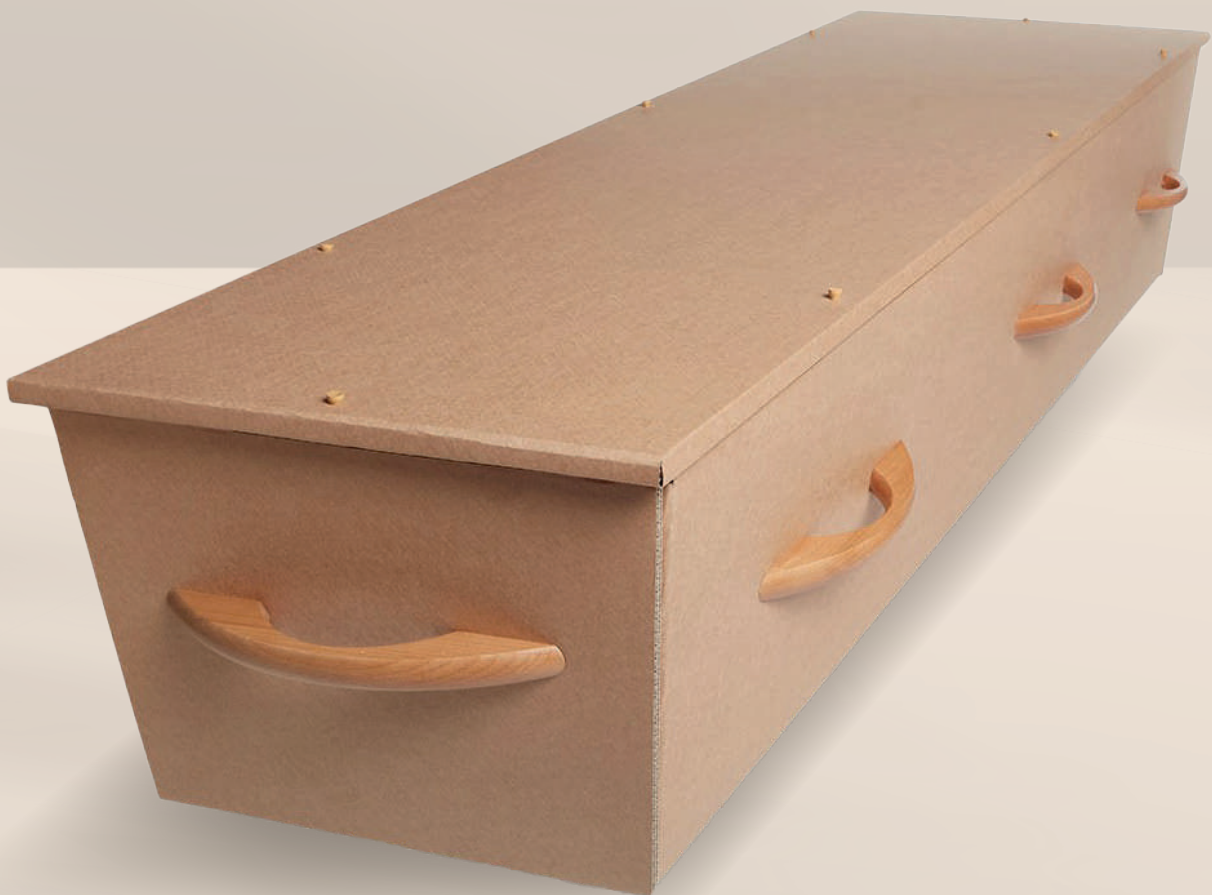

FAIR coffins assortiment

Overzichtelijk, circulair en duurzaam

Het assortiment van FAIR coffins is overzichtelijk, waarbij we steeds op zoek zijn naar nieuwe ideeën die passen binnen onze missie om de uitvaartbranche te verduurzamen. Alle kisten zijn goedgekeurd voor (natuur) begrafenissen en crematies, ze hebben een draagvermogen van 150 kg en zijn geschikt voor iedere koeling.

De kist wordt geleverd met:

- Een binnenbekleding van ecologisch flanel
- Een kussen en dekje van hetzelfde materiaal
- Bijpassende sluitpinnen en handgrepen

In deze brochure vindt u onze standaard collectie. Graag nodigen wij u ook uit om onze gehele collectie op de website te bekijken.

Bekijk hier het complete
FAIR coffins assortiment

Essential Puur

De naam zegt het al, puur in zijn eenvoud, puur in zijn vorm. De Essential Puur is onze meest eenvoudige uitvaartkist. Een sobere, stoere kist in een echte karton-look. Zoekt u een basic kist met een duurzame uitstraling? Dan is dit de juiste keuze.

Essential Grijs

Onze Essential grijs heeft een moderne en chique uitstraling.
De kist wordt bedrukt met een houtnerf look.

Essential Zonnebloemen

De Essential Zonnebloemen is voorzien van een prachtig boeket die de zijkanten en deels de deksel bedekt. De kist heeft standaard 6 handgrepen om de tekening nog beter tot zijn recht te laten komen.