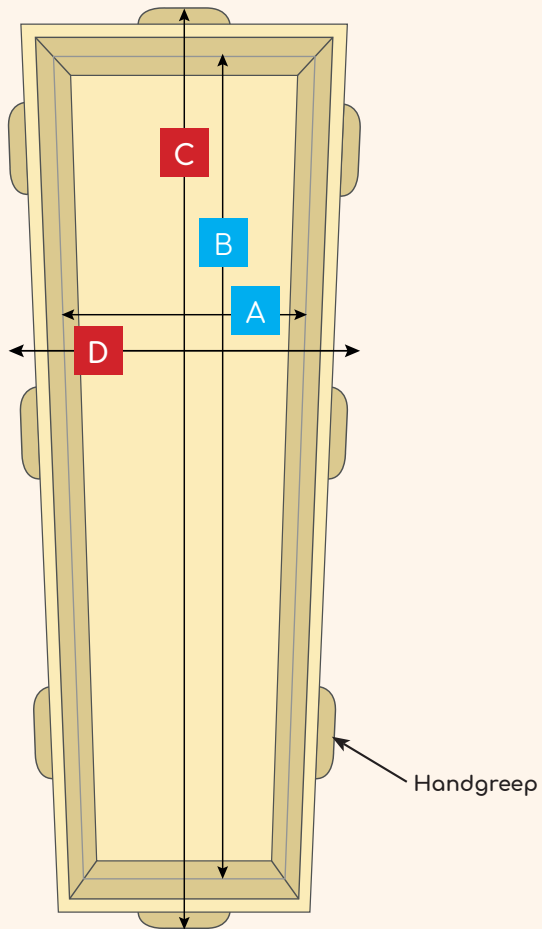

Ga hier naar de online designer

Van wens naar ontwerp – inspiratie

Specificaties

	Materiaal	Interieur	Gewicht	Draagvermogen	A	B	C	D
Essential serie	FAIRboard	Flanel	14 kg	150 kg	56	195	212	75
Opbaarplank	FAIRboard	Flanel	5 kg	150 kg	60	201	205	65
Afscheidswade	Flanel							
Dekje en kussen	Flanel							